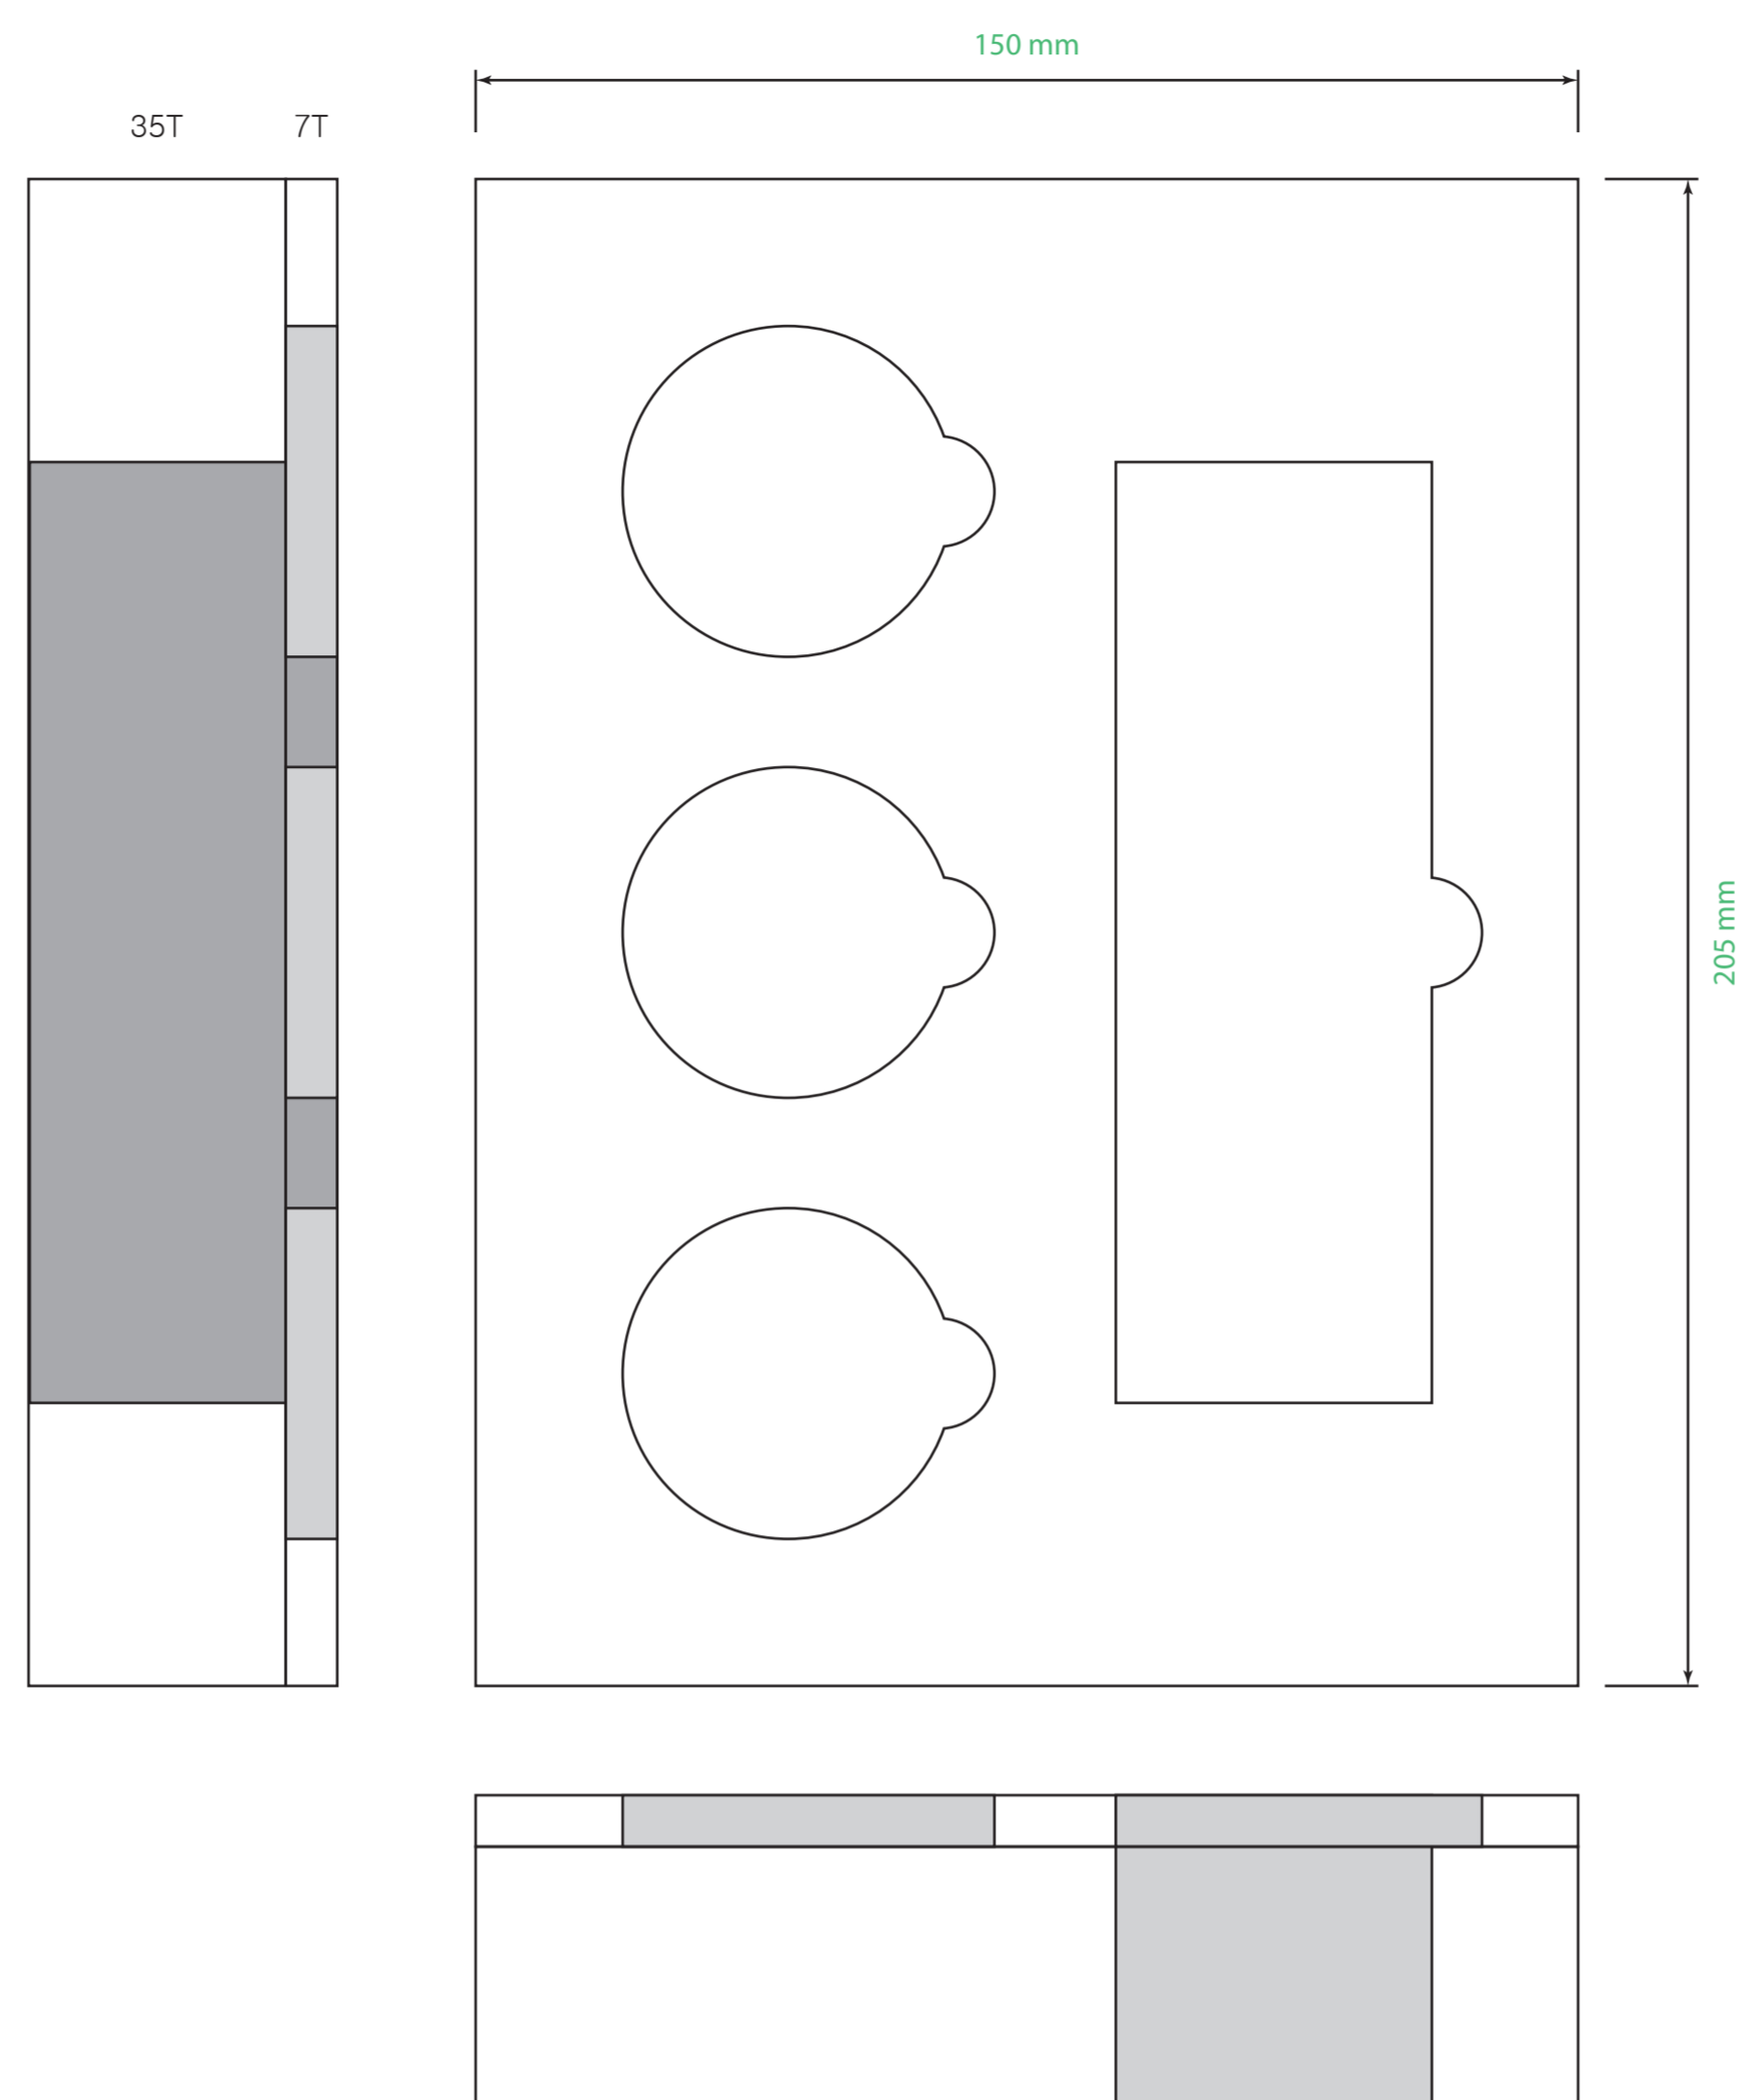

[인쇄부]

[스펀지 도면]

종이	두성 시로에코 그레이 120g
사이즈	151*206*46mm(하박스 내경)
인쇄	오프셋인쇄(역)
코팅	투명에폭시
박	유광먹박
형압	양각
기타	200개/EVA스펀지(검정)

[에폭시(투명)]

[유광먹박]

[형압-양각]