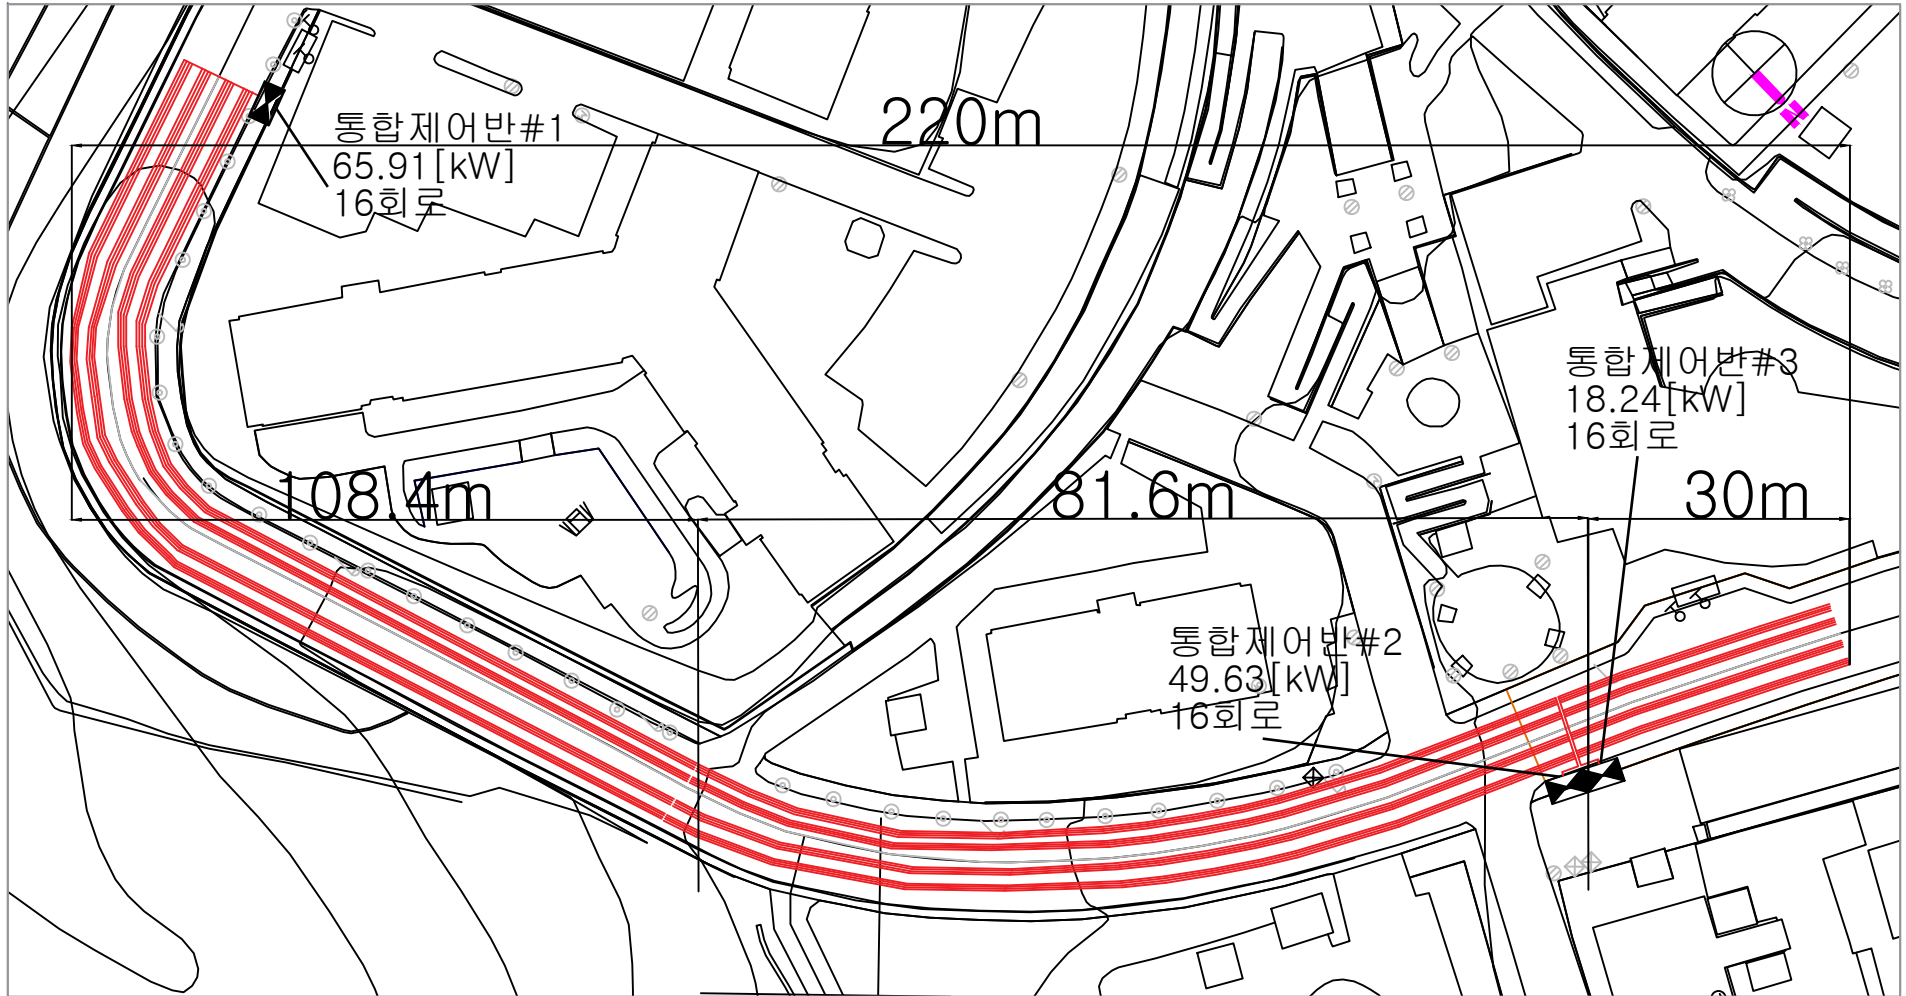

도로열선 설치 상세도

| 공 사 명 | 시 행 장 | 납 품 회 사 | 축 적 | 설 계 일 자 | 도 면 명 |
|---------------------|-------|--|-----|------------|-------------|
| 광신길 일대 스마트 도로 열선 설치 | 관악구청 | CES주식회사 <small>전북 완주군 봉동읍 테크노밸리로 485 TEL : (063) 214-3087, FAX : (063) 213-3087 대표이사 : 임 준 구 (02)</small> | | 2026.06.09 | 도로열선 설치 상세도 |

도로열선 설치 평면도

| 공 사 명 | 시 행 장 | 납 품 회 사 | 축 척 | 설 계 일 자 | 도 면 명 |
|--------------------------|-------|--|--------|------------|-------------|
| 광신길 일대 스마트 도로열선 시스템 구매설치 | 관악구청 | CES주식회사 <small>전북 영주군 봉동읍 태크노밸리로 485 TEL : (063) 214-3087, FAX : (063) 213-3087 대표이사 : 임 준 구 (02)</small> | 1:1000 | 2026.06.09 | 도로열선 설치 평면도 |