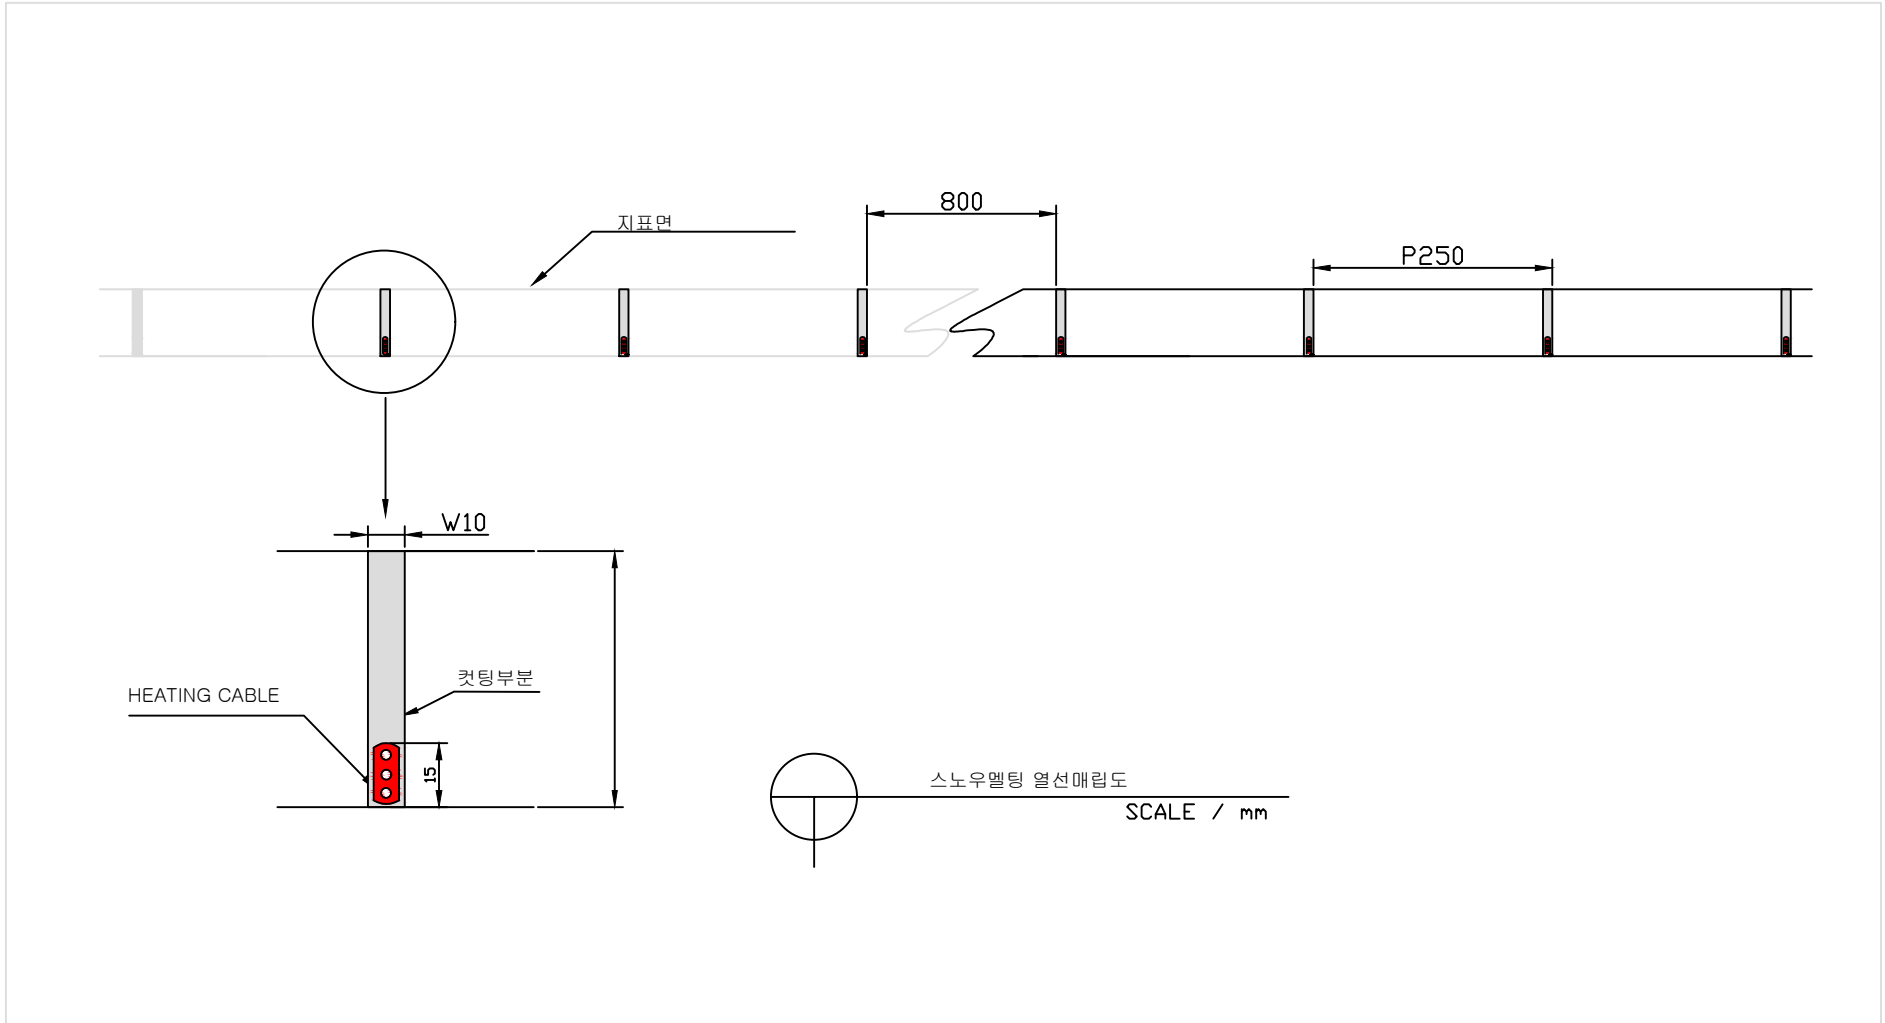

도로열선 설치 상세도

| 공 사 명 | 시 행 장 | 납 품 회 사 | 축 적 | 설 계 일 자 | 도 면 명 |
|---------------------|-------|--|-----|------------|-------------|
| 광신길 일대 스마트 도로 열선 설치 | 관악구청 | CES주식회사 <small>전북 완주군 봉동읍 테크노밸리로 485 TEL : (063) 214-3087, FAX : (063) 213-3087 대표이사 : 임 준 구 (02)</small> | | 2026.06.09 | 도로열선 설치 상세도 |

도로열선 설치 평면도

| 공 사 명 | 시 행 장 | 납 품 회 사 | 축 척 | 설 계 일 자 | 도 면 명 |
|--------------------------|-------|--|--------|------------|-------------|
| 광신길 일대 스마트 도로열선 시스템 구매설치 | 관악구청 | CES주식회사 <small>전북 영주군 봉동읍 태크노밸리로 485 TEL : (063) 214-3087, FAX : (063) 213-3087 대표이사 : 임 준 구 (02)</small> | 1:1000 | 2026.06.09 | 도로열선 설치 평면도 |